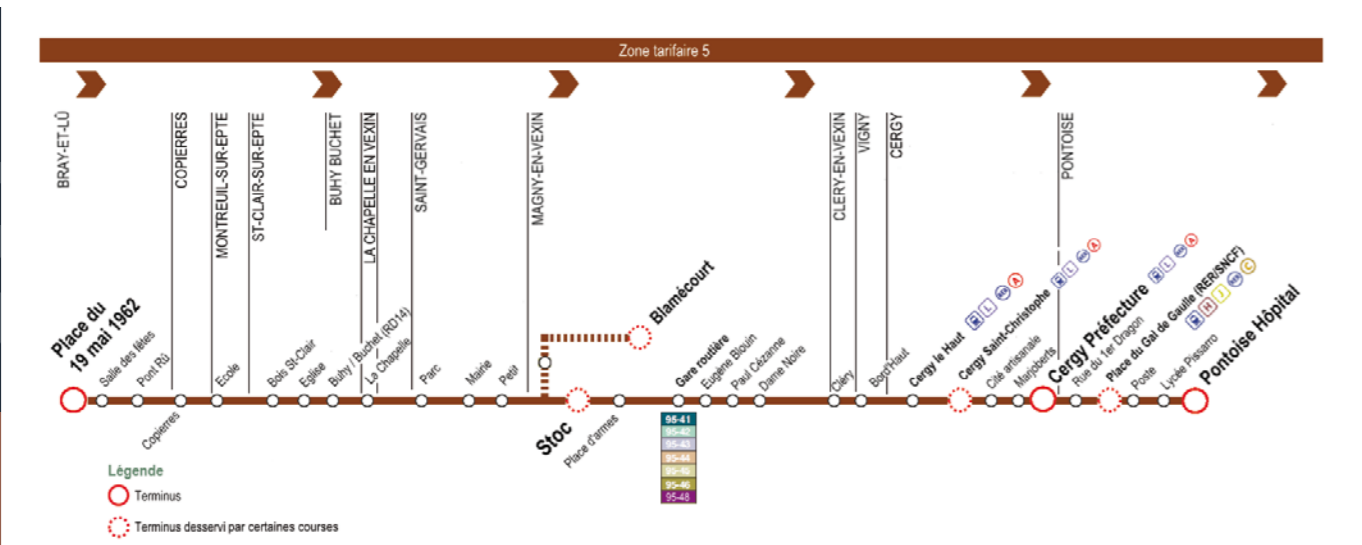

Horaires valables à compter du 4 septembre 2017

BRAY-ET-LU →

- Bord'Haut de Vigny
- Cergy le Haut
- Cergy St Christophe
- Cergy
- Montreuil sur Eppte
- Pontoise
- La Chapelle en Vexin
- Osny
- St Gervais
- Magny-en-Vexin
- Nucourt
- Cléry en Vexin

PONTOISE ←

Horaires valables à compter du 4 septembre 2017

95-04 Bus

Informations pratiques & bon à savoir

Contact

01 34 46 88 00
clients.timbus@ratpdev.com
www.timbus.fr

TIM BUS
ZA de la Demi-Lune
7, rue des Frères Montgolfier
95420 MAGNY-EN-VEXIN

Conseil départemental du Val d'Oise : 01 34 25 30 81

Boutique Transport : 01 34 41 92 99

Pour vos déplacements avec correspondance en Ile-de-France : vianavigo.com

Bus 95-04 BRAY-ET-LU → PONTOISE

Bon à savoir

- Aucun service les dimanches et jours fériés.
- Faire signe au conducteur pour l'arrêt du véhicule.
- Nos conducteurs s'efforcent en permanence de respecter ces horaires. Les conditions de circulation peuvent toutefois causer occasionnellement des retards.

Points de vente

MAGNY-EN-VEXIN

AGENCE TIM BUS
7, rue des Frères Montgolfier
Arrêt le plus proche : Demi-Lune

BAR-PMU « LE LONGCHAMP »
4, rue de Paris
Arrêt le plus proche : Place d'Armes

BAR-TABAC « LE BALTO »
30, rue de Paris
Arrêt le plus proche : Place d'Armes

NUCOURT

AUX DÉLICES DE NUCOURT
4, rue de la Saussaye
Arrêt le plus proche : Wenings

Bus 95-04 BRAY-ET-LU → PONTOISE

Du lundi au vendredi

BRAY ET LU	Place du 19 mai 1962	5:34	5:59	6:43	6:58	6:58	7:53	8:53	9:53	12:53	13:53
	Salle des fêtes	5:36	6:01	6:45	7:00	7:00	7:55	8:55	9:55	12:55	13:55
	Pont Rû	5:37	6:02	6:46	7:01	7:01	7:56	8:56	9:56	12:56	13:56
MONTREUIL SUR EPTE	Copierres	5:40	6:05	6:49	7:04	7:04	7:59	8:59	9:59	12:59	13:59
	Montreuil/Ecole	5:42	6:07	6:51	7:06	7:06	8:01	9:01	10:01	13:01	14:01
ST CLAIR SUR EPTE	Bois St Clair	5:16	5:46	6:11	6:55	7:10	8:05	9:05	10:05	13:05	14:05
	Eglise	5:18	5:48	6:13	6:57	7:12	8:07	9:07	10:07	13:07	14:07
BUHY	Buhy Buchet / RN14	5:21	5:51	6:16	7:00	7:15	8:10	9:10	10:10	13:10	14:10
LA CHAPELLE EN VEXIN	La Chapelle	5:24	5:54	6:19	7:03	7:18	8:13	9:13	10:13	13:13	14:13
ST GERVAIS	Parc	5:27	5:57	6:22	7:06	7:21	8:16	9:16	10:16	13:16	14:16
	Mairie	5:28	5:58	6:23	7:07	7:22	8:17	9:17	10:17	13:17	14:17
	Petit	5:29	5:59	6:24	7:09	7:24	8:19	9:19	10:19	13:19	14:19
MAGNY EN VEXIN	Blamécourt										
	Moulin										
	Stoc	5:30	6:00	6:25	6:35	6:45	7:10	7:20	7:25	7:25	7:34
	Place d'Armes	5:33	6:03	6:28	6:38	6:48	7:14	7:23	7:28	7:28	7:38
	Gare Routière	5:36	6:06	6:31	6:41	6:51	7:01	7:17		7:31	7:41
	Eugène Blouin	5:37	6:07	6:32	6:42	6:52	7:02	7:18		7:32	7:42
	Paul Cézanne	5:39	6:09	6:34	6:44	6:54	7:04	7:20		7:34	7:44
	Dame noire	5:40	6:10	6:35	6:45	6:55	7:05	7:21		7:35	7:45
CLÉRY EN VEXIN	Cléry	5:45	6:15	6:40	6:50	7:00	7:10	7:26		7:40	7:50
VIGNY	Bord'Haut	5:52	6:22	6:47	6:57	7:07	7:17	7:33		7:47	7:57
CERGY LE HAUT	Gare RER/SNCF	6:02	6:34	7:02	7:12	7:22	7:32	7:45		7:47	7:52
CERGY	St Christophe	6:08	6:40	7:08	7:18	7:28	7:38	7:51		7:54	7:59
	Cité artisanale	6:13	6:45	7:13	7:23	7:33	7:43	7:56		7:59	8:04
	Marjoberts	6:15	6:47	7:15	7:25	7:35	7:45	7:58		8:01	8:06
	Préfecture RER/SNCF	6:18	6:50	7:18	7:28	7:38	7:48	8:01		8:04	8:09
PONTOISE	Rue du Premier Dragon										
	Place du Gal de Gaulle / Gare										
	Poste										
	Lycée Pissarro										
	Hôpital										

: Point de rechargement de votre forfait Navigo.

Circule uniquement en période scolaire.

Circule uniquement en période de vacances scolaire.

Samedi